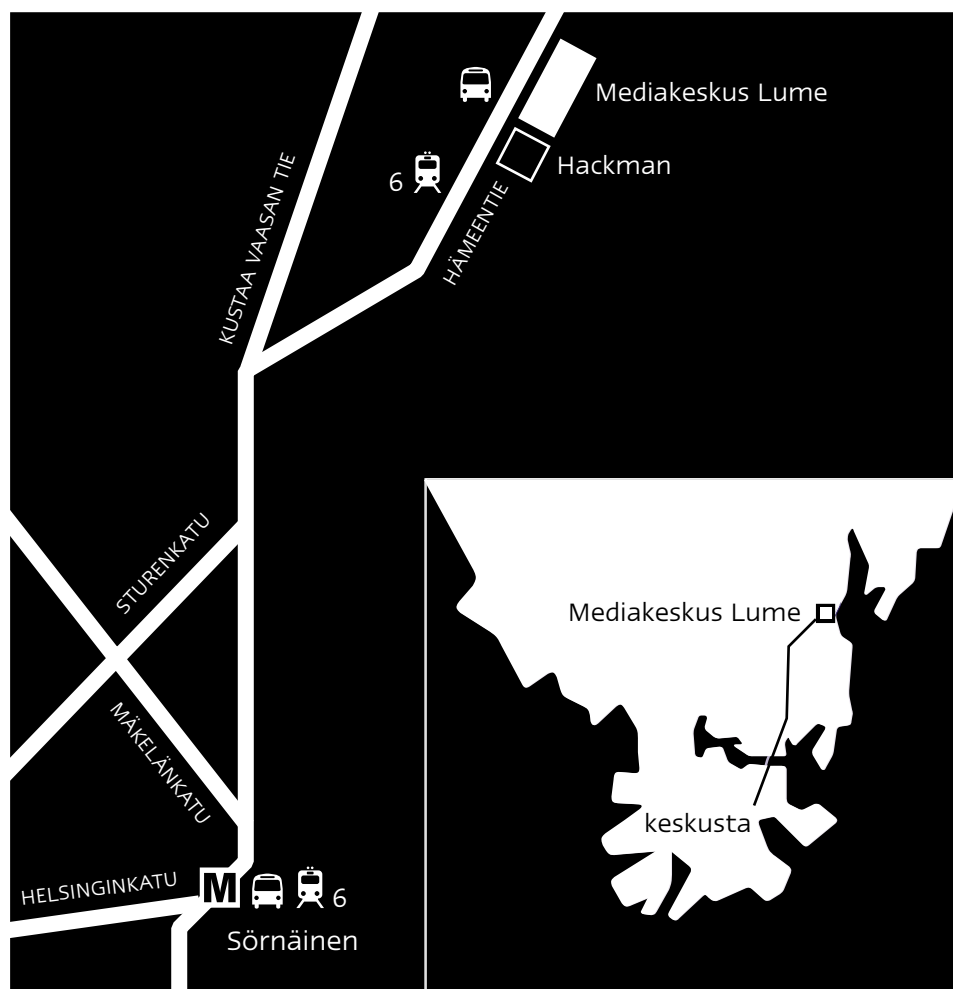

sijainti

LUME

MEDIAKESKUS LUME, TAIDETEOLLINEN KORKEAKOULU
HÄMEENTIE 135 C, 00560 HELSINKI, ☎ (09) 756 31,
TILAVARAUKSET: ☎ (09) 7563 0481 JA (09) 7563 0482
🚗 71, 71V, 73B, 74, 77S, 52, 68, 735K, 503 🚆 6